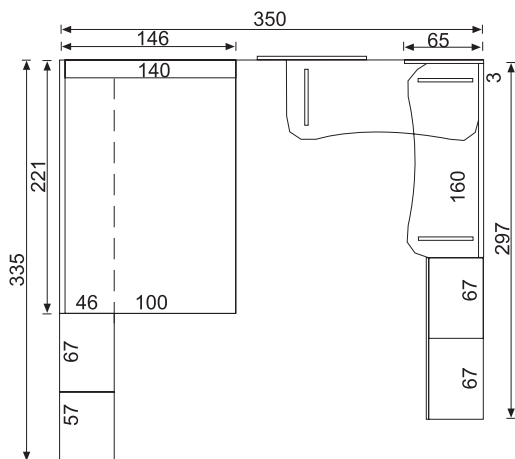

# YUSO 4

Cama sobre cajones de original diseño cuyo cabezal tapizado presenta aberturas que hacen de repisa y tienen a su vez la función de estantería. A su lado, módulos de wengé con tirador embutido y patas metálicas.

## Medidas

(Las medidas corresponden a la composición fotografiada pero se pueden variar para otras dimensiones de habitación gracias a la amplitud de medidas de cada pieza)