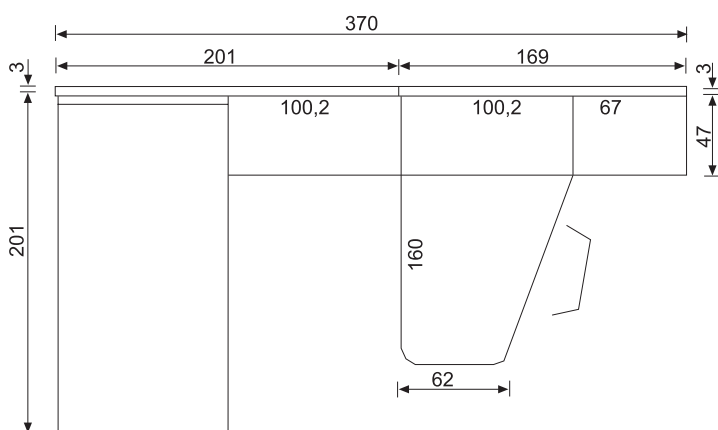

YUSO 1

Panel pared azul con guía metálica. Cabezal de cama tapizado color blanco. Mesillas con asas de resina de igual altura que la cama. Mesa escritorio con pata metálica blanca y bolsillos azules.

Medidas

(Las medidas corresponden a la composición fotografiada pero se pueden variar para otras dimensiones de habitación gracias a la amplitud de medidas de cada pieza)

Acabados

chapas sintéticas

telas

tirador

asa resina blanca