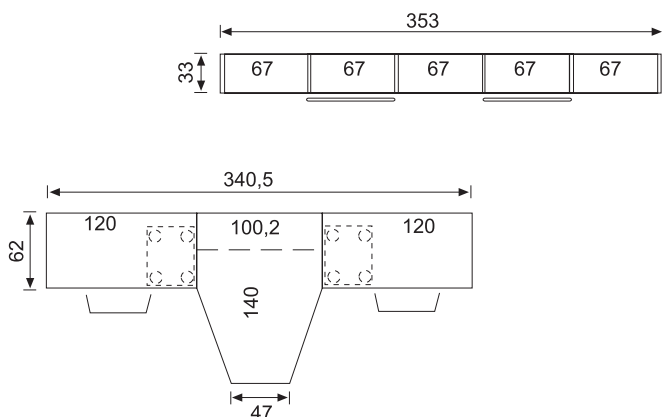

●○● YUSO 24

El diseño hace más fácil nuestra vida y esta zona de trabajo es un buen ejemplo de ello. Presentamos esta composición de 2 puestos de trabajo con mesa blanca central, paneles a la pared con guías metálicas, donde se colocan baldas, portalápices, porta CDs, bandeja de aluminio... Bucs de puerta todo en color rojo con ruedas.

Medidas

(Las medidas corresponden a la composición fotografiada pero se pueden variar para otras dimensiones de habitación gracias a la amplitud de medidas de cada pieza)

chapas sintéticas

roble wengué

blanco